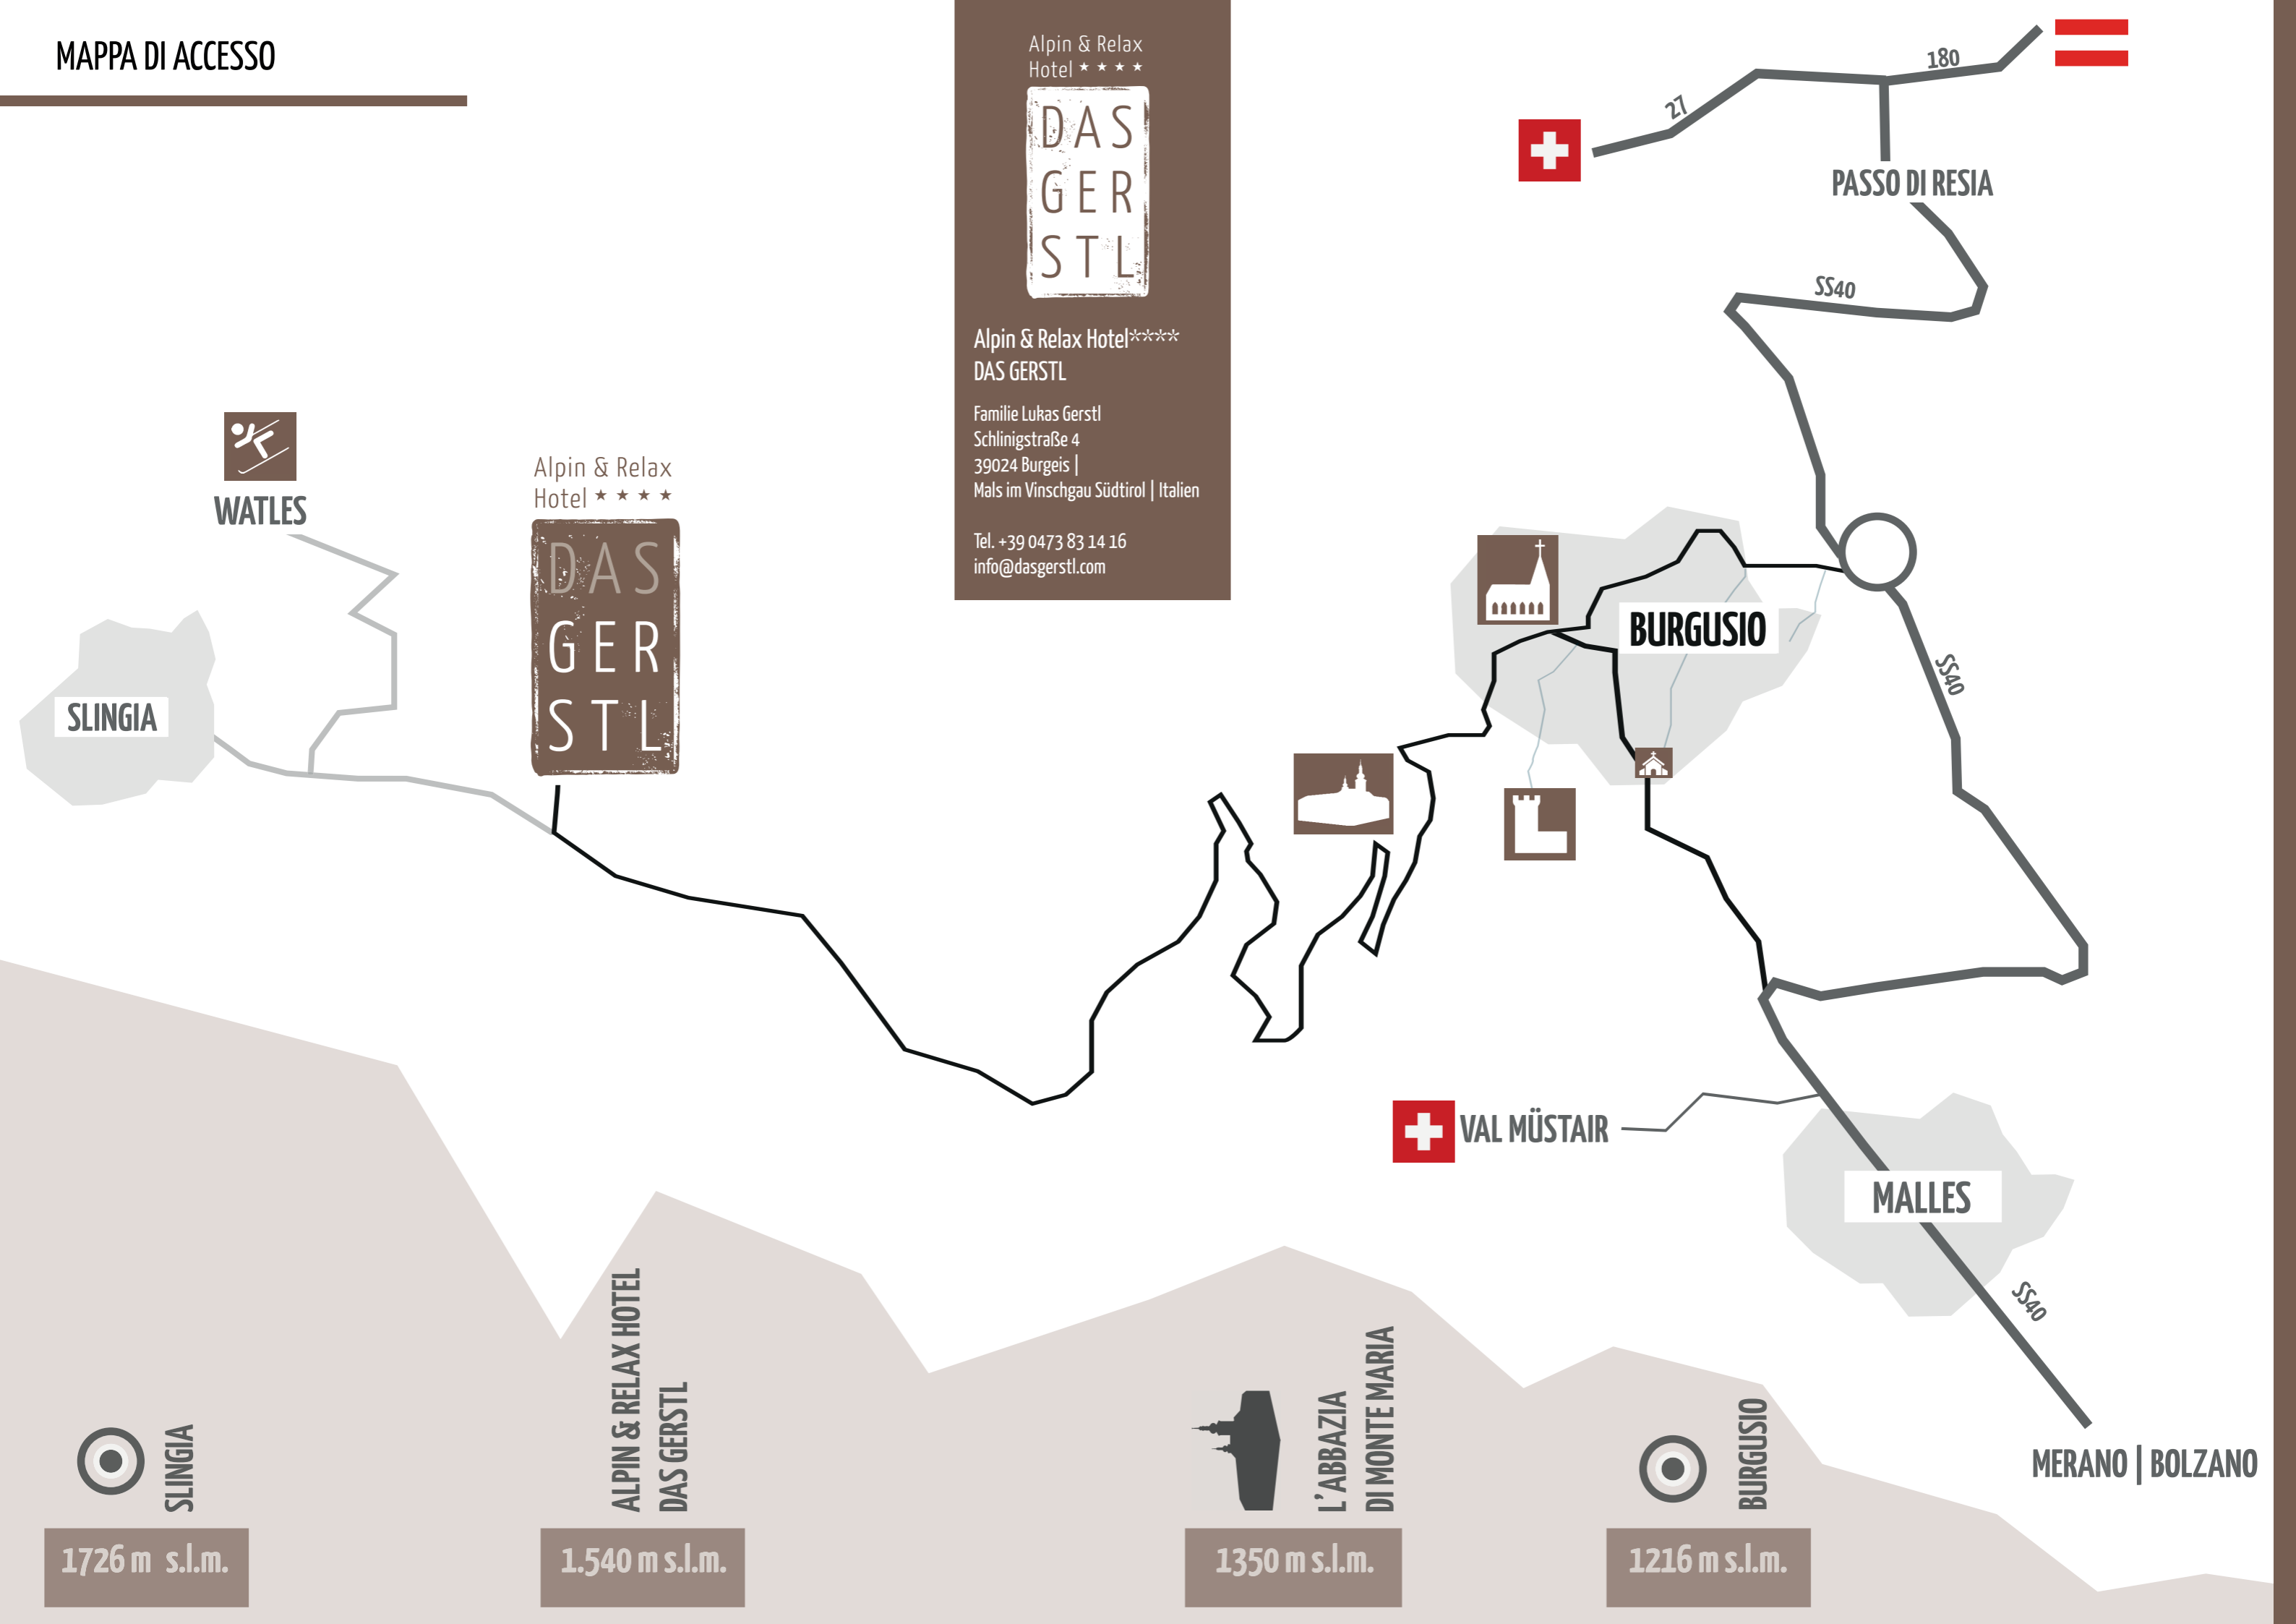

MAPPA DI ACCESSO

Alpin & Relax
Hotel ★ ★ ★ ★

DAS
GER
STL

Alpin & Relax Hotel ★ ★ ★ ★
DAS GERSTL

Famile Lukas Gerstl
Schlingstraße 4
39024 Burgeis |
Mals im Vinschgau Südtirol | Italien

Tel. +39 0473 83 14 16
info@dasgerstl.com

WATLES

Alpin & Relax
Hotel ★ ★ ★ ★

DAS
GER
STL

SLINGIA

27

180

PASSO DI RESIA

SS40

BURGUSIO

SS40

VAL MÜSTAIR

MALLES

SS40

SLINGIA

1726 m s.l.m.

ALPIN & RELAX HOTEL
DAS GERSTL

1.540 m s.l.m.

L'ABBZIA
DI MONTE MARIA

1350 m s.l.m.

BURGUSIO

1216 m s.l.m.

MERANO | BOLZANO