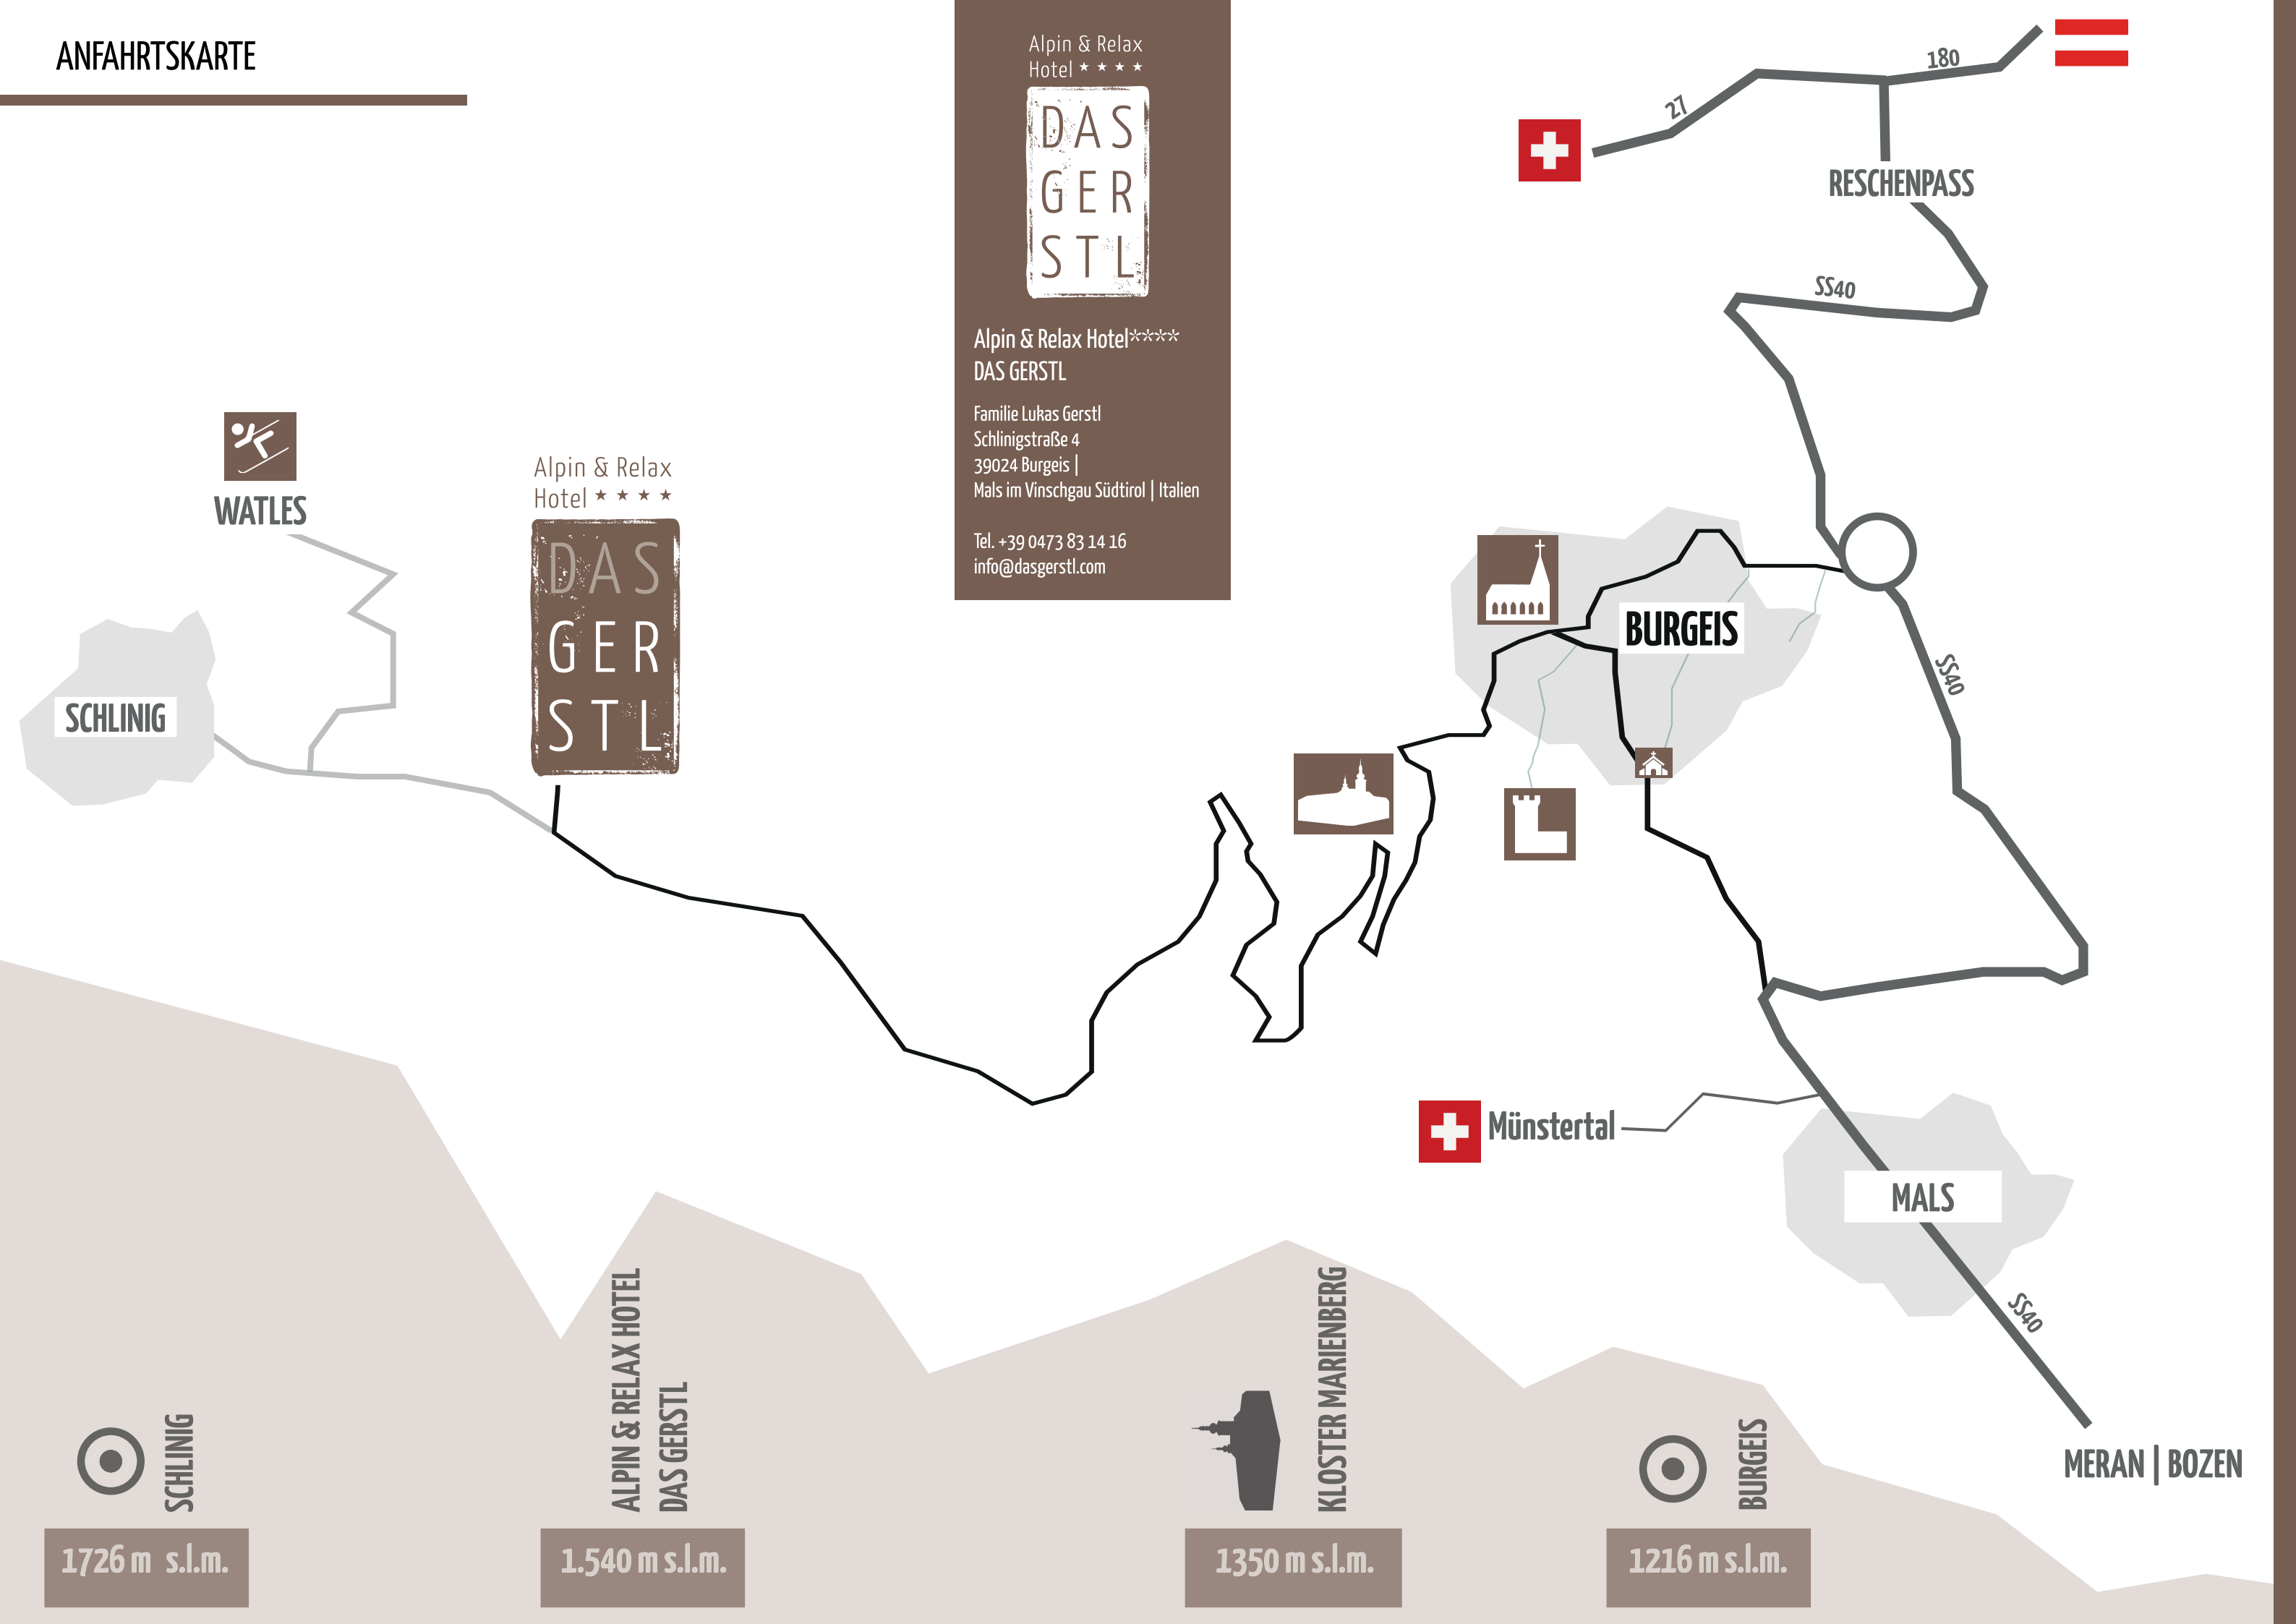

# ANFAHRTSKARTE

Alpin & Relax  
Hotel ★ ★ ★ ★

DAS  
GER  
STL

Alpin & Relax Hotel ★ ★ ★ ★  
DAS GERSTL

Familie Lukas Gerstl  
Schlingigstraße 4  
39024 Burgeis |  
Mals im Vinschgau Südtirol | Italien

Tel. +39 0473 83 14 16  
info@dasgerstl.com

WATLES

Alpin & Relax  
Hotel ★ ★ ★ ★

DAS  
GER  
STL

SCHLINGIG

BURGEIS

Münstertal

MALS

SS40

MERAN | BOZEN

SCHLINGIG

1726 m s.l.m.

ALPIN & RELAX HOTEL  
DAS GERSTL

1.540 m s.l.m.

KLOSTER MARIENBERG

1350 m s.l.m.

BURGEIS

1216 m s.l.m.